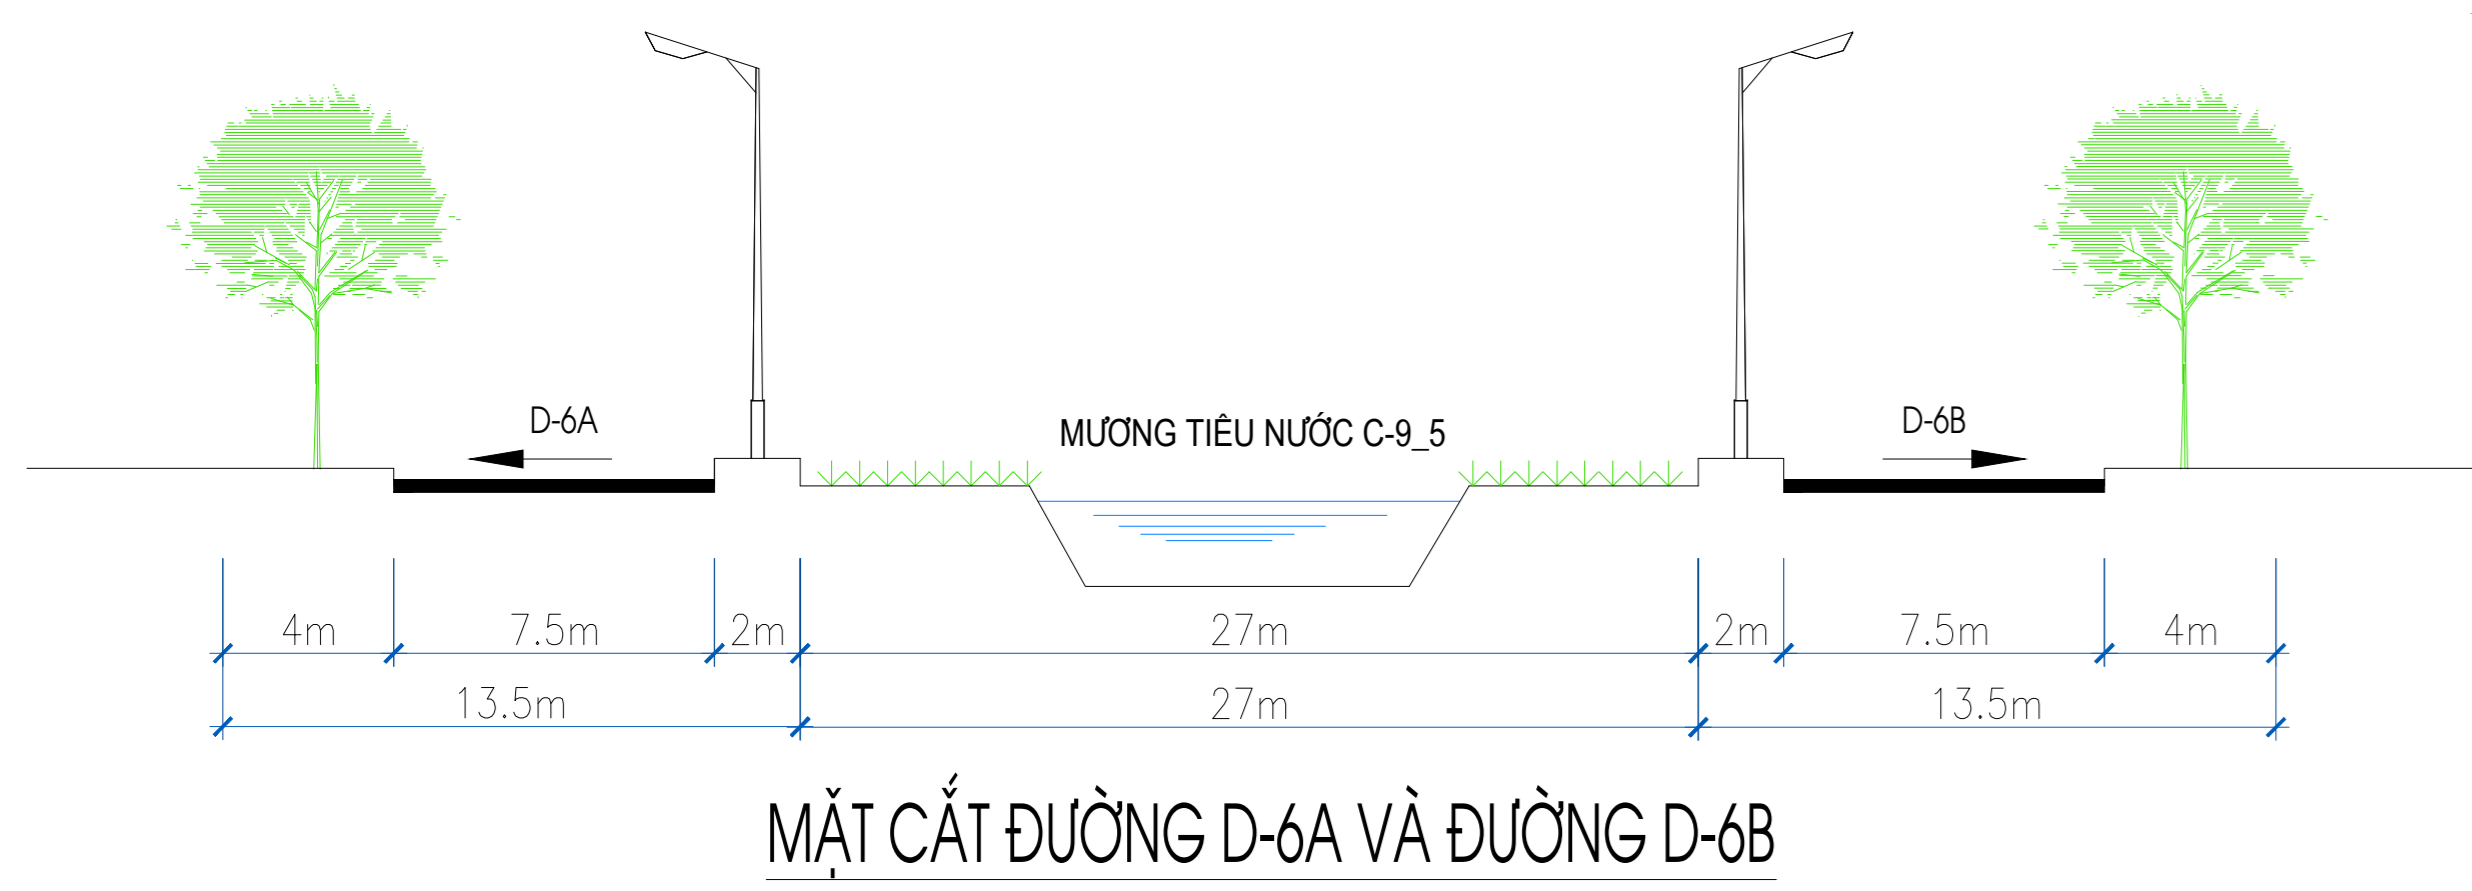

BẢN ĐỒ ĐẦU TƯ VÀO KHU CÔNG NGHIỆP BẢO MINH NĂM 2017

KCN BẢO MINH - HUYỆN VỤ BẢN - TỈNH NAM ĐỊNH

QUY HOẠCH MỞ RỘNG GIAI ĐOẠN 2017-2020